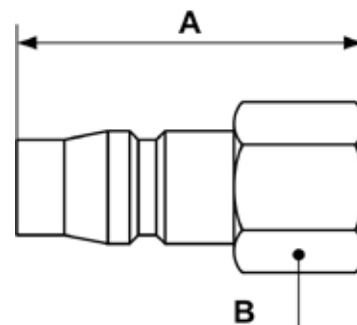

INNESTI PER RACCORDI RAPIDI - ORP 08

Innesto filettato femmina

Profilo : ASIAN

Ø di passaggio

8 mm

Codice	Maschiatura	Dim. A (mm)	Dim. B (mm)
ORP 086111	R1/4	38	17
ORP 086112	R3/8	38	21